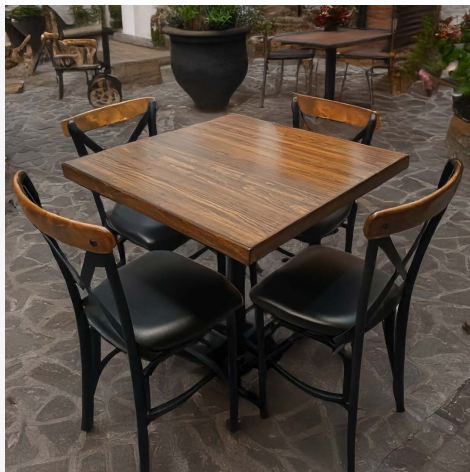

### **Juego Italy**

Cubierta en formaica  
60 cm x 60 cm  
Base cruceta  
Silla con asiento y respaldo  
polipropileno

### **Juego Toronto**

Cubierta en formaica  
60 cm  
Base cruceta  
Silla en acero con asiento  
en vinil o tela

\*Colores y materiales a elegir. Solicite catálogo de materiales para conocer las opciones.

### **Juego Crossback**

Cubierta en madera de pino  
80 cm x 80 cm  
Base cuatro  
sillas acero / madera