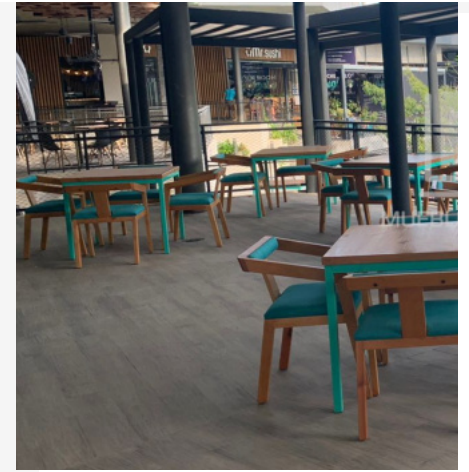

### **Juego Xalapa**

Mesa con cubierta de  
madera de pino  
80 cm x 80 cm  
Base cruceta  
Silla con estructura de acero  
tejido en PVC o Nylon

\*Colores y materiales a elegir. Solicite catálogo de materiales para conocer las opciones.

### **Set Sushi**

Cubierta en madera de pino 90 cm x 90 cm  
Base base placa  
Sillas en madera de pino asiento en vinil o tela

### **Set Hacienda**

Cubierta en madera de pino de 120 cm x 90 cm  
Sillas en madera de pino asiento en vinil o tela